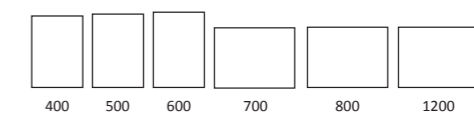

- LED illumination
- Slim profile
- Heated pad
- Can be hung landscape or portrait
- Touch free operation

400 Mirror	400(w) x 700(h) x 25(d) mm	304400	£505.99
500 Mirror	500(w) x 800(h) x 25(d) mm	304500	£536.99
600 Mirror	800(w) x 600(h) x 25(d) mm	304600	£581.99
1200 Mirror	1200(w) x 700(h) x 25(d) mm	304700	£765.99