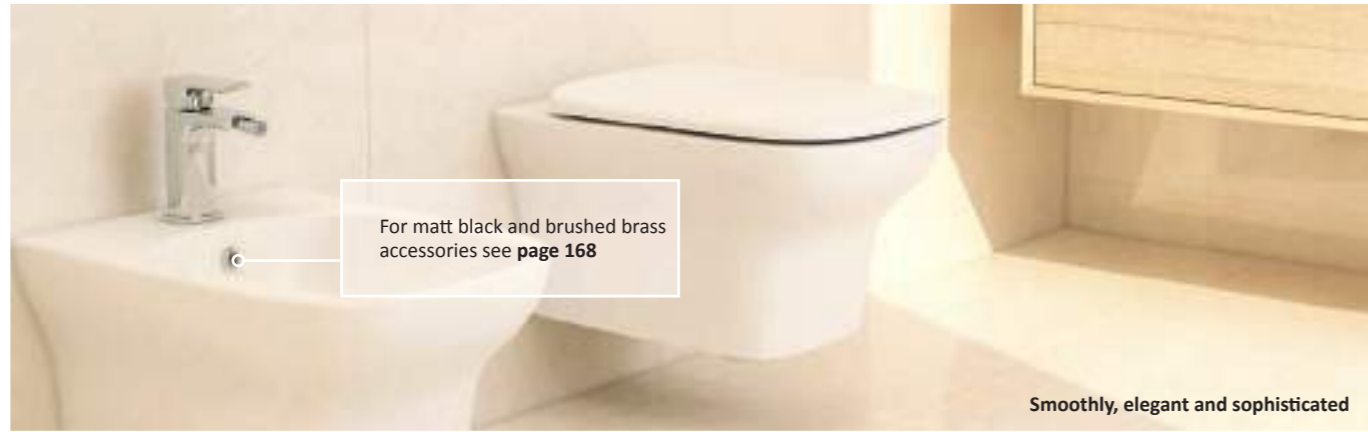

Rimless Open Back Close Coupled Pan and Cistern
360(w) x 800(h) x 620(d) mm
IFRAWCR01 £458.98

Wall Hung Pan
360(w) x 360(h) x 500(d) mm
IFRA60A0 £337.99

Rimless Wall Hung Pan
360(w) x 360(h) x 500(d) mm
IFRA60B0 £348.99