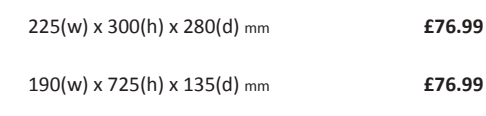

MDLB104 **420 1 Tap Hole Basin** 420(w) x 125(h) x 360(d) mm **£175.99**