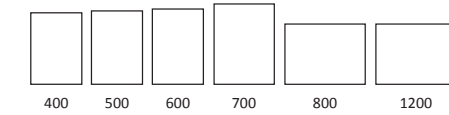

- LED Illumination
- Slim profile
- Heated pad
- Can be hung landscape or portrait
- Touch free operation

304400	40 Mirror	400(w) x 700(h) x 25(d) mm	£505.99
304500	50 Mirror	500(w) x 800(h) x 25(d) mm	£536.99
304600	60 Mirror	800(w) x 600(h) x 25(d) mm	£581.99
304700	120 Mirror	1200(w) x 700(h) x 25(d) mm	£765.99