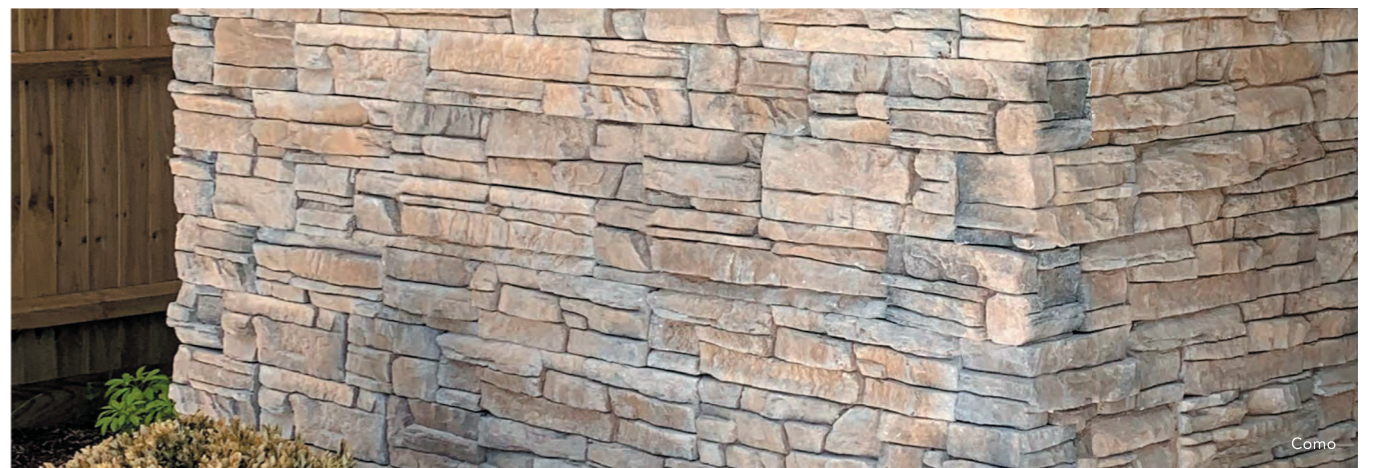

£54.00
per m²
£64.80 inc. VAT

Bracken
00061639

Heather
00061641

Slate
00061642

Copings
available
to match

Como

Ornel Wall Panel

0.4m² per box